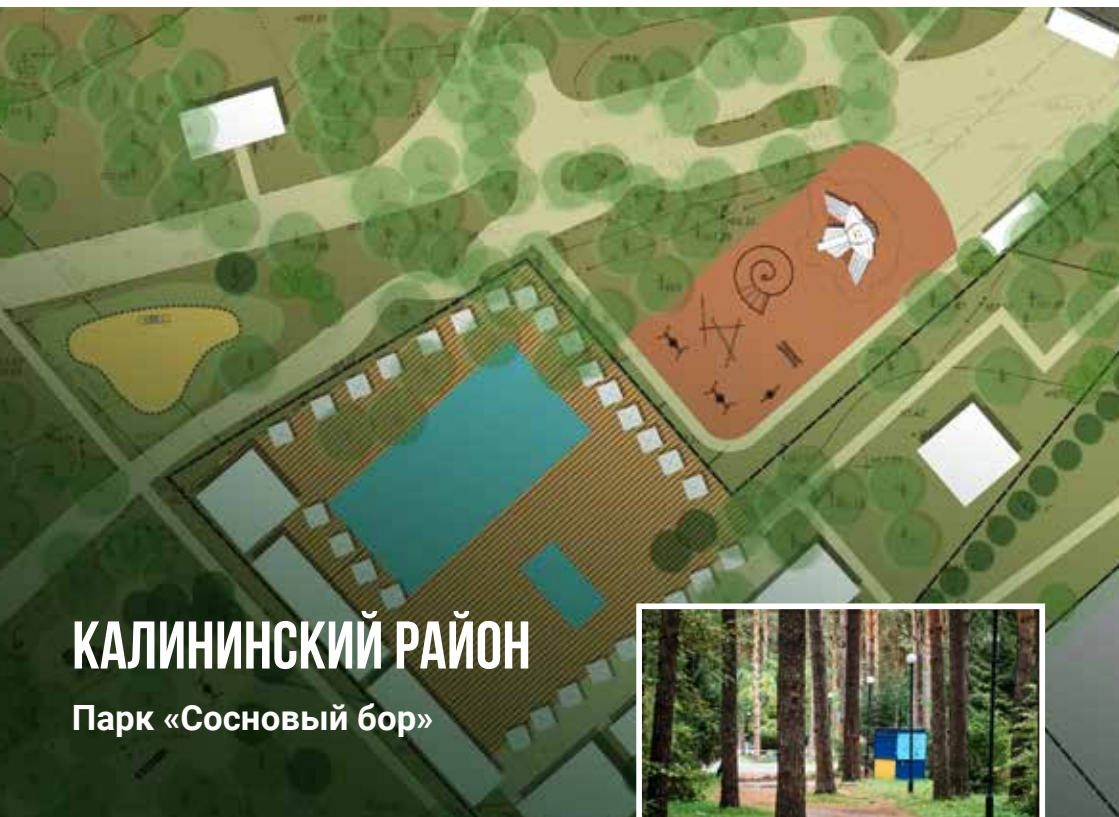

ГОЛОСУЙ ЗА СВОЙ ПАРК

ЖИЛЬЕ
И ГОРОДСКАЯ СРЕДА

НАЦИОНАЛЬНЫЕ
ПРОЕКТЫ
РОССИИ

С 15 МАРТА ПО 30 АПРЕЛЯ НА САЙТЕ 54.GORODSREDA.RU

СЕЙЧАС

Благоустроить планируют 8,4 га, включая долину ручья Сухой Лог — её хотят задействовать для прогулок и тихого отдыха. В парке обустраивают событийную площадь со сценой, помещения для проката инвентаря, кафетерий, парковки, спортивные и детские локации, в том числе инклюзивную зону аттракционов. Это конструкция с лабиринтом, множеством зацепов и сетей для лазания, каждый уголок которой можно использовать для игр.